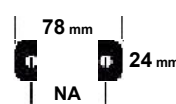

6 - 11 mm

Nylon

78 mm

24 mm

NA

NA

NA

45 gms

Imperial Data

Description

Full Details

Top ↑

Cleats for 6 - 12 mm (1/4" - 1/2") rope

[CL234](#)
[CL234 W](#)

[Fender Cleat / Large Loop Cleat](#)
[Fender Cleat / Large Loop Cleat \(White\)](#)

6 - 11 mm

Nylon

78 mm

24 mm

NA

NA

NA

45 gms

Imperial Data